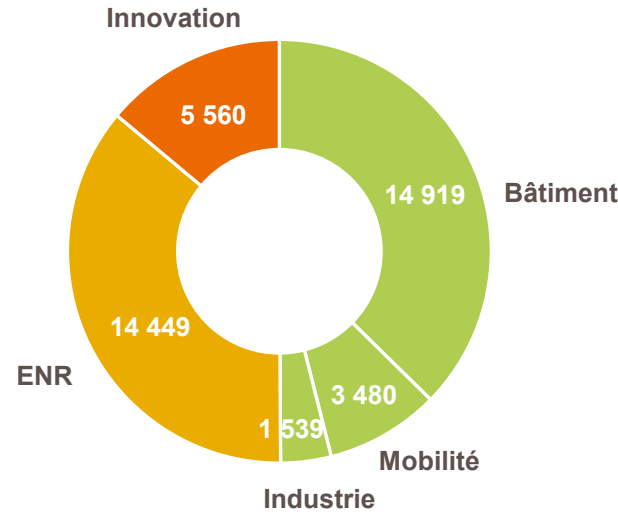

## Répartition des actions en Md€

# 40 Md€ déployés en 2020 et 2024

 19,83 Md€ Bpifrance

 20,12 Md€ Banque des Territoires

-  Accélérer la transition des entreprises et des territoires
-  Accompagner le développement des ENR
-  Financer l'innovation