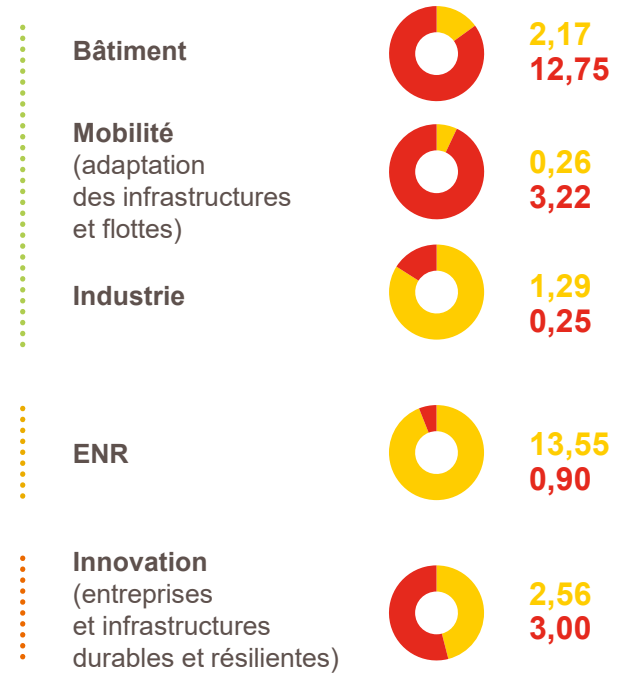

## Répartition des actions en Md€

# 40 Md€ déployés en 2020 et 2024

 19,83 Md€ Bpifrance

 20,12 Md€ Banque des Territoires

-  Accélérer la transition des entreprises et des territoires
-  Accompagner le développement des ENR
-  Financer l'innovation