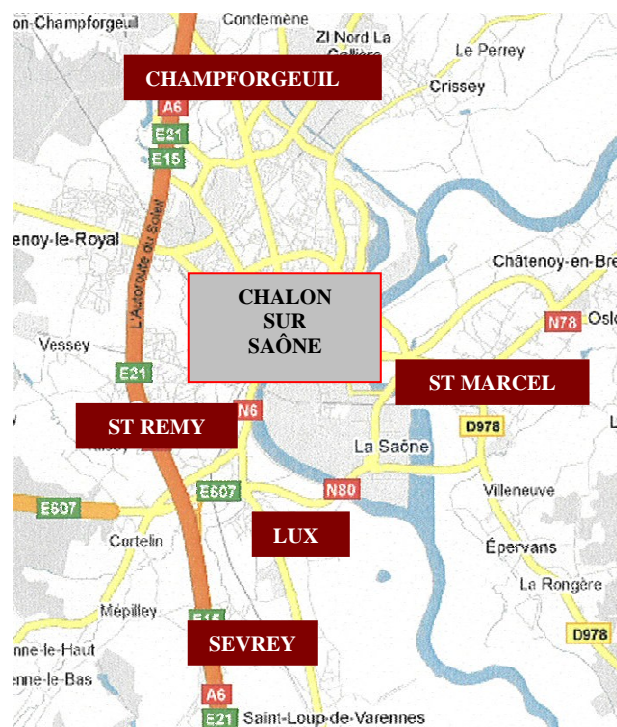

LE PETIT CHARIOT : épicerie solidaire itinérante du SIVOM ACCORD

Le Petit chariot se rend accessible aux habitants en difficulté des 5 communes adhérentes : SAINT MARCEL, SAINT REMY, CHAMPFORGEUIL, SEVREY et LUX