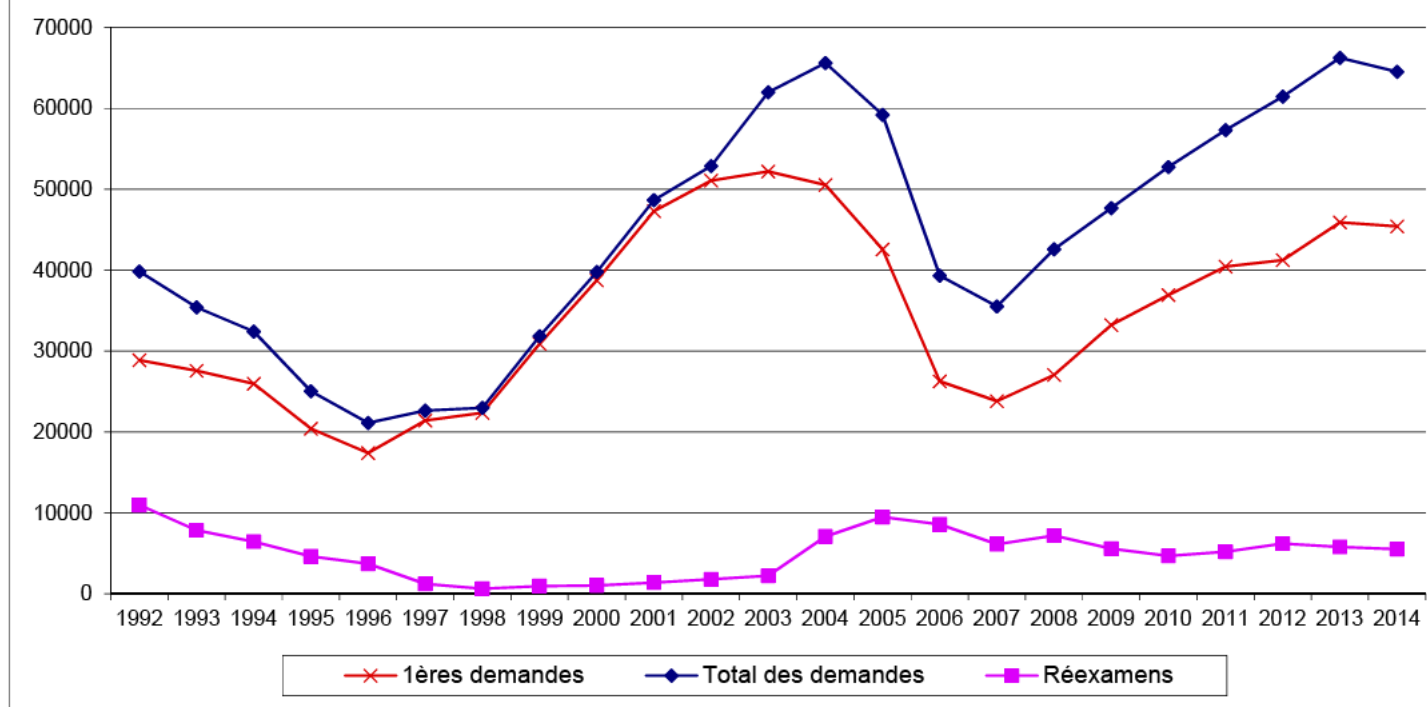

L'asile en France depuis 1992

Sources : OFPRA – CNDA

Les dix premiers pays pour les demandes d'asile¹ :

	2013		2014 (provisoire)
REP. DEM. CONGO	3 966	REP. DEM. CONGO	3 783
KOSOVO	3 514	CHINE	2 499
ALBANIE	3 288	BANGLADESH	2 425
BANGLADESH	2 921	RUSSIE	2 137
RUSSIE	2 609	SYRIE	2 071
CHINE	2 123	PAKISTAN	2 042
GUINEE	1 891	ALBANIE	1 944
SRI LANKA	1 771	SOUDAN	1 792
GEORGIE	1 757	HAÏTI	1 730
PAKISTAN	1 683	GUINEE	1 611

Source : OFPRA

¹ Premières demandes hors mineurs accompagnants et hors réexamens.