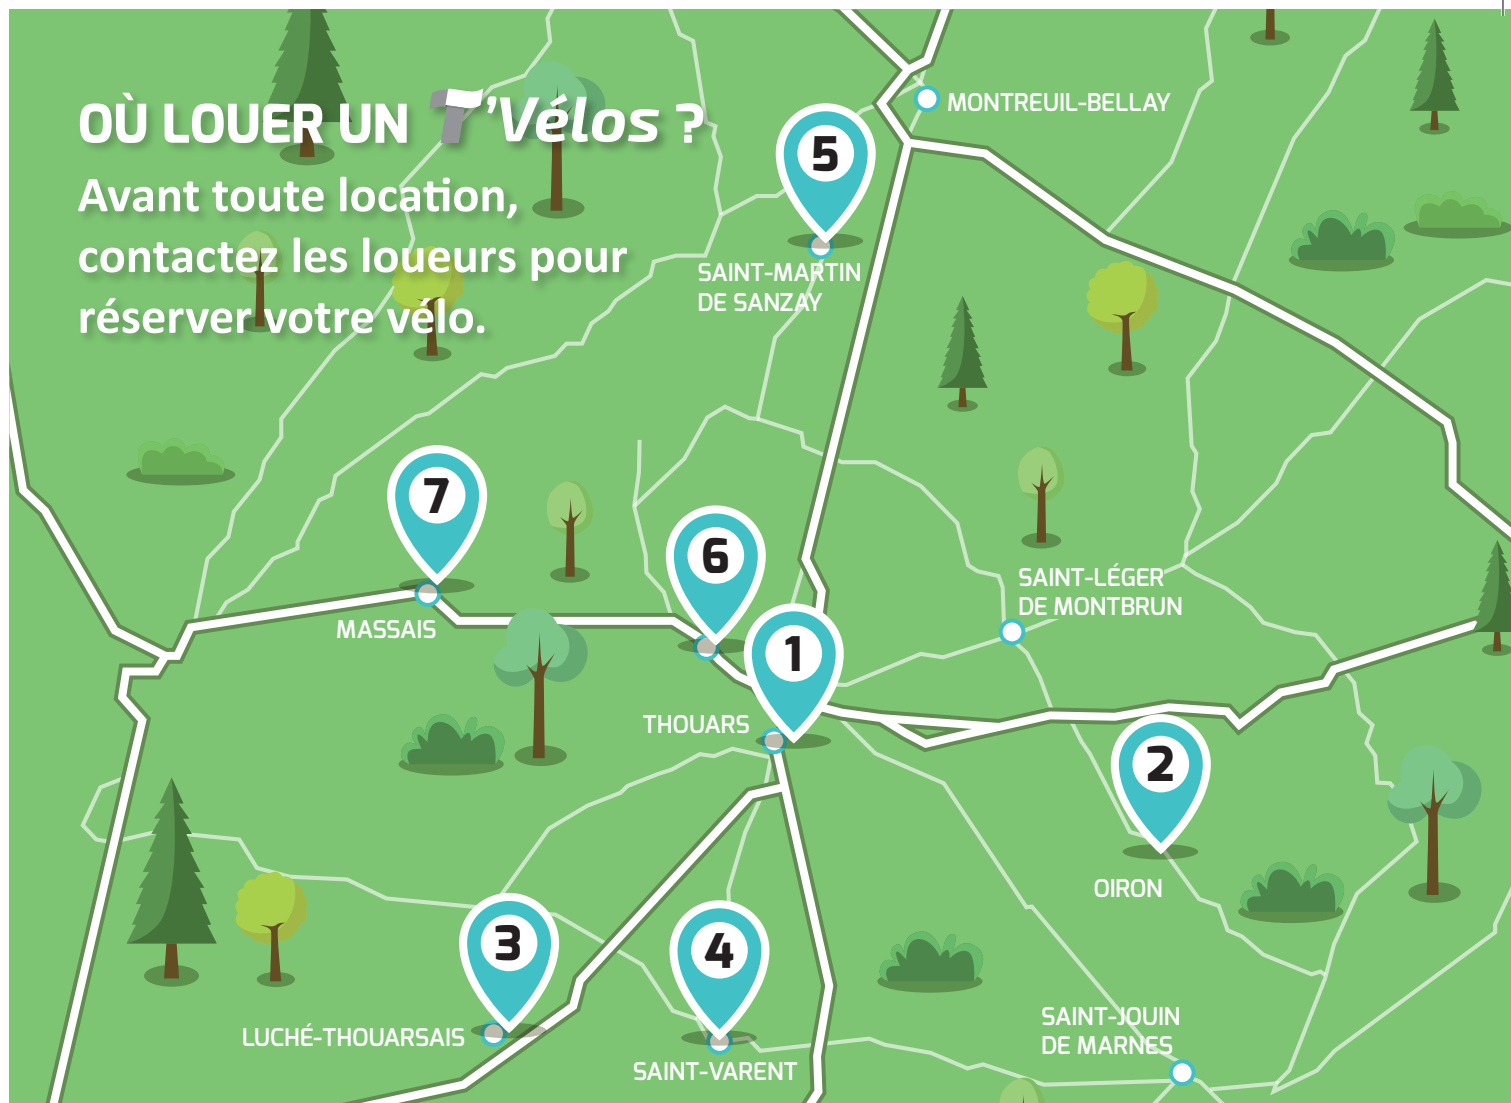

1 HÔTEL DE LA GARE À THOUARS

Fermé du 13 au 28 août 2016
Tél. : 05 49 66 20 75

2 OIRON GARAGE À OIRON

Ouvert du lundi
au samedi midi
Tél. : 05 49 96 54 15

3 ADILLONS VACANCES À LUCHÉ-THOUARSAIS

Ouvert du mardi
au dimanche matin
Tél. : 05 49 96 74 88

4 AU MARCHÉ D'ANNIE À SAINT-VARENT

Ouvert du mardi
au dimanche matin
Tél. : 05 49 96 31 49

5 BASE DE LOISIRS DE LA BALLASTIÈRE À SAINT-MARTIN DE SANZAY

Ouvert du mardi
au dimanche matin
de mi-juillet à mi-août
Tél. : 05 49 67 76 08
Hors saison : du lundi
au samedi midi
Tél. : 05 49 67 72 92